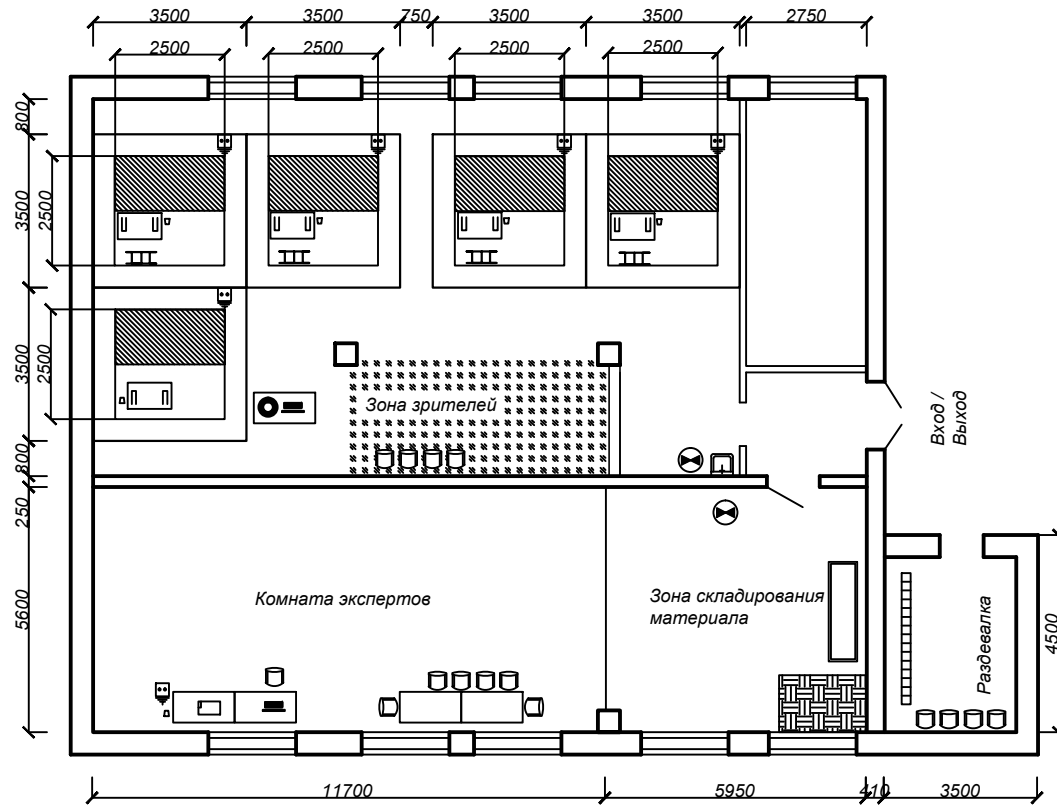

# ПЛАН ЗАСТРОЙКИ

## Условные обозначения

- Электрическое соединение 220В 16А (количество соединений)
- Верстак
- МФУ
- Компьютер
- Стул
- Урна
- Водопровод, гибкий шланг с краном
- Стол 1400x700
- Раковина
- Подиум 2500x2500x50
- Ящик для мусора 2000x1300x700
- Стеллаж
- Акустическая система
- Средства подмывания (стремянка)
- Зона зрителей